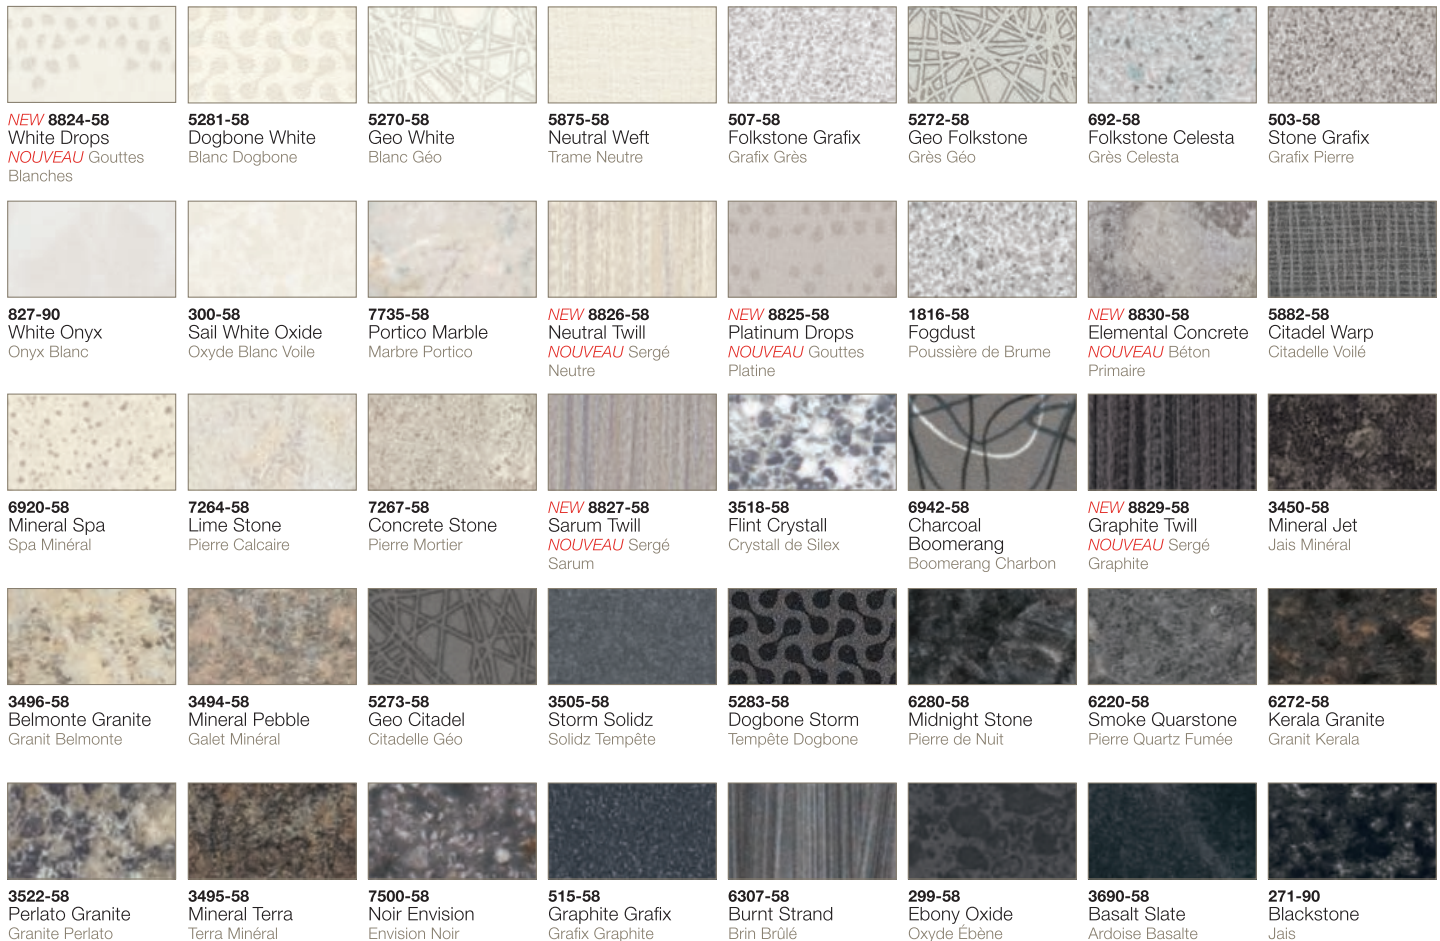

MOTIFS

Puisant dans les mondes distincts de la nature et de l'industrie, de l'artisanat et de l'art, Formica Corporation offre une collection extensive de motifs utilisables qui s'intègrent magnifiquement avec les intérieurs et mobiliers contemporains. Les motifs vont d'unis optiques doux aux graphiques enjoués et aux motifs organiques grande échelle qui réinterprètent la nature d'une façon moderne.