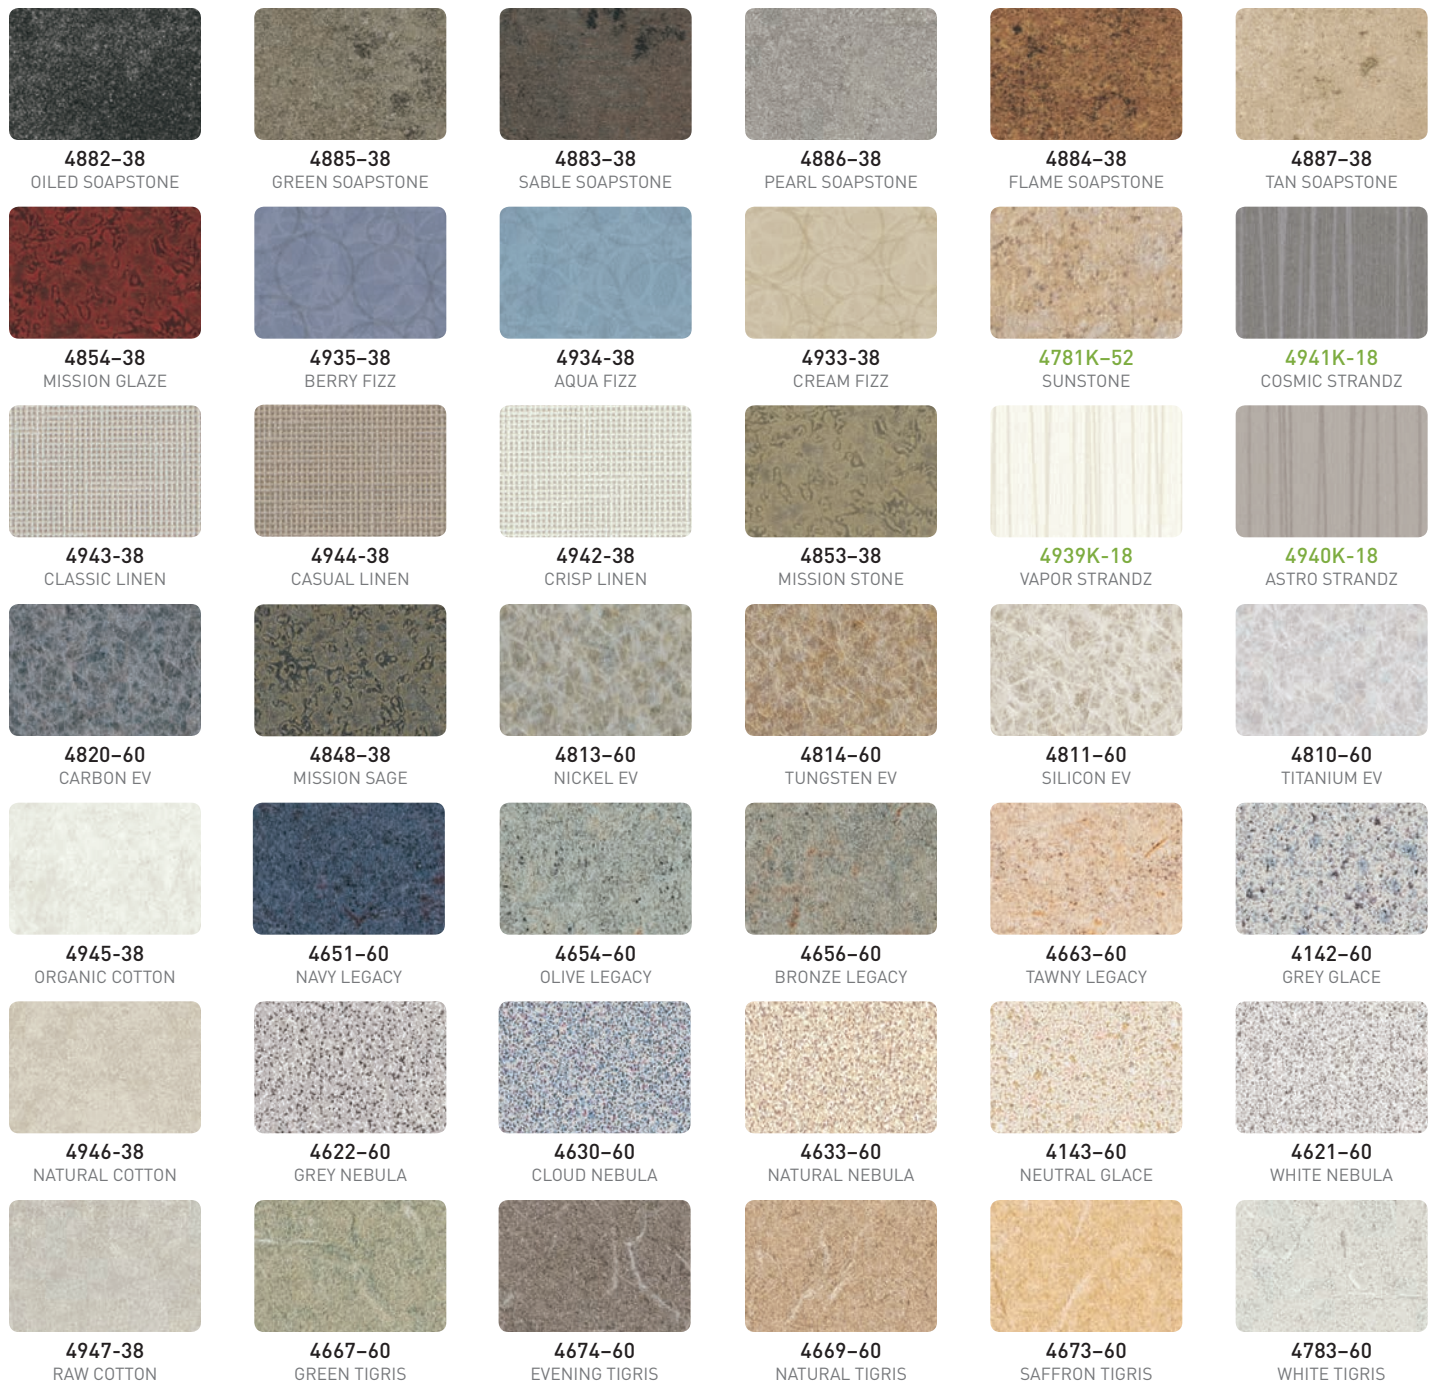

WILSONART® CONTRACT LAMINATE

Designed specifically to meet the decor needs of commercial projects, this collection features colorways, finishes, and patterns that coordinate easily with the other materials you specify. All Premium Laminate designs also utilize AEON™ Enhanced Performance technology, which has been proven to dramatically outperform traditional laminate for wear and scuff resistance. And this year, we introduce our new Soft Grain, a dense, woodgrain structure that is low gloss and soft to the touch. Subtle highlights of reflectivity randomly occur within the embossed grains, creating a sophisticated raw wood look. The collection also boasts two celebrated textures: FineGrain, with the realistic feel of polished wood and Linearity, a finely striated texture that looks as good on metals as it does on woods. To confirm pattern availability and size/type/finish options, please go to wilsonartcontract.com.